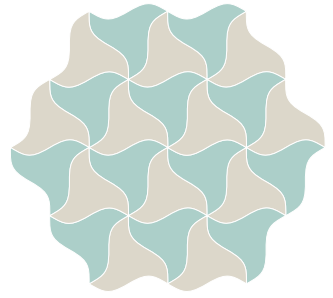

Variiert man die Verlegerichtung lassen sich dezente Helligkeitsunterschiede im sonst monochromen Gesamtbild erzeugen.

TEPPICH FORMEN CARPET SHAPES

Einheiten
Units

Teppich 6 Fliesen
Leder & Metall 1 Fliese

273 x 200 cm

7 Einheiten
7 Units

273 x 294 cm

6 Einheiten
6 Units

109 x 578 cm

TEPPICH MUSTER

CARPET PATTERNS

Farben
Colors

4x 2x

2x 2x

2x 2x

2x 2x 2x

3x 2x 12x

3x 3x 2x 6x

3x 3x 3x

6x 3x 1x 2x