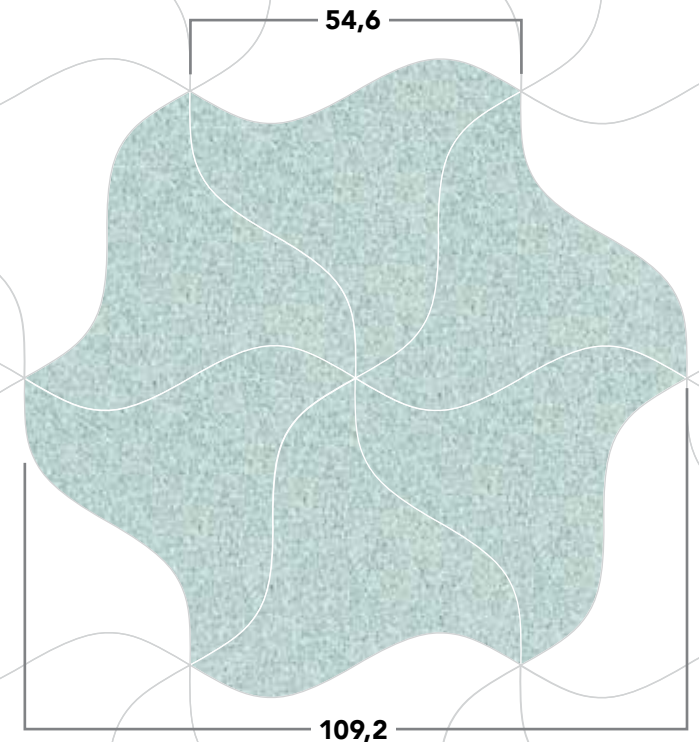

FORMEN, FARBEN & MATERIALIEN

SHAPES, COLORS & MATERIALS

Teppichfliesen als Bausteine der eigenen Kreativität: Die Kollektion SCALE LIVING umfasst Fliesenformen, die so ungewöhnlich sind wie farbenfroh.

Teppichfliesen als Bausteine der eigenen Kreativität: Die Kollektion SCALE LIVING umfasst Fliesenformen, die so ungewöhnlich sind wie farbenfroh.

COLORSCALE

GREYSCALE

MATERIALSCALE

Die Formen CUT, BLOOM und MESH_S – neben der Basisqualität „Frame“ auch in gebürstetem Edelstahl und Leder erhältlich – können zu einem individuellen Teppichboden zusammengefügt werden – und das immer wieder, denn die Fliesen haften von selbst.

Die Formen CUT, BLOOM und MESH_S – neben der Basisqualität „Frame“ auch in gebürstetem Edelstahl und Leder erhältlich – können zu einem individuellen Teppichboden zusammengefügt werden – und das immer wieder, denn die Fliesen haften von selbst.

ADHÄSION & MASSE

ADHESION & DIMENSIONS

Bemassung in cm
Dimensions in cm

Die patentierte Rückenbeschichtung sorgt – auf glatten Untergründen wie Parkett oder Stein – für einen Adhäsionseffekt der Fliesen.

Die patentierte Rückenbeschichtung sorgt – auf glatten Untergründen wie Parkett oder Stein – für einen Adhäsionseffekt der Fliesen.

Variiert man die Verlegerichtung lassen sich dezente Helligkeitsunterschiede im sonst monochromen Gesamtbild erzeugen.

Variiert man die Verlegerichtung lassen sich dezente Helligkeitsunterschiede im sonst monochromen Gesamtbild erzeugen.