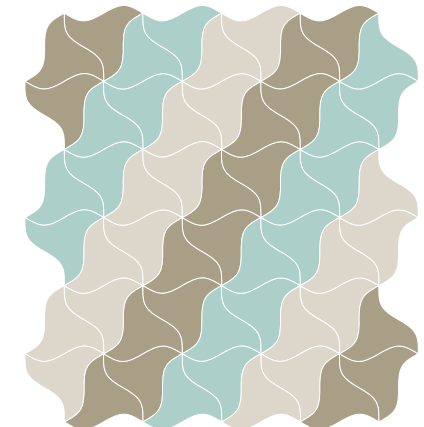

273 x 200 cm

7 Einheiten
7 Units

273 x 294 cm

6 Einheiten
6 Units

109 x 578 cm

TEPPICH MUSTER

CARPET PATTERNS

Farben
Colors

4x 2x

2x 2x

2x 2x

2x 2x 2x

3x 2x 12x

3x 3x 2x 6x

3x 3x 3x

6x 3x 1x 2x