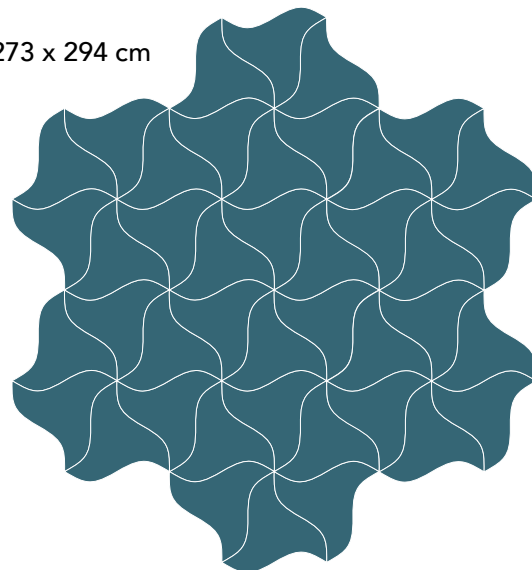

Variiert man die Verlegerichtung lassen sich dezente Helligkeitsunterschiede im sonst monochromen Gesamtbild erzeugen.

TEPPICH FORMEN CARPET SHAPES

Einheiten
Units

Teppich 6 Fliesen
Leder & Metall 1 Fliese

Carpet 6 Tiles
Leather & Metal 1 Tile

4 Einheiten
4 Units

218 x 189 cm

273 x 200 cm

9 Einheiten
9 Units

273 x 294 cm

328 x 294 cm

6 Einheiten
6 Units

273 x 200 cm

7 Einheiten
7 Units

273 x 294 cm

6 Einheiten
6 Units

109 x 578 cm

TEPPICH MUSTER

CARPET PATTERNS

Farben
Colors