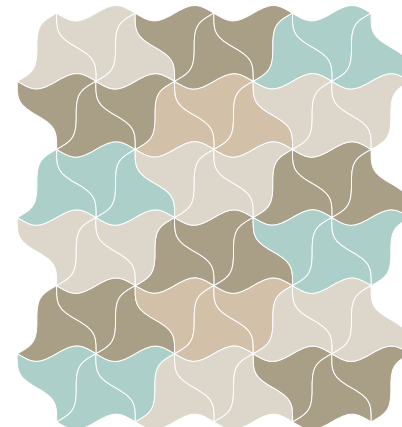

Die patentierte Rückenbeschichtung sorgt – auf glatten Untergründen wie Parkett oder Stein – für einen Adhäsionseffekt der Fliesen.

Variiert man die Verlegerichtung lassen sich dezente Helligkeitsunterschiede im sonst monochromen Gesamtbild erzeugen.

273 x 200 cm

7 Einheiten
7 Units

273 x 294 cm

6 Einheiten
6 Units

109 x 578 cm

TEPPICH MUSTER

CARPET PATTERNS

Farben
Colors

4x 2x

2x 2x

2x 2x

2x 2x 2x

3x 2x 12x

3x 3x 2x 6x

3x 3x 3x

6x 3x 1x 2x