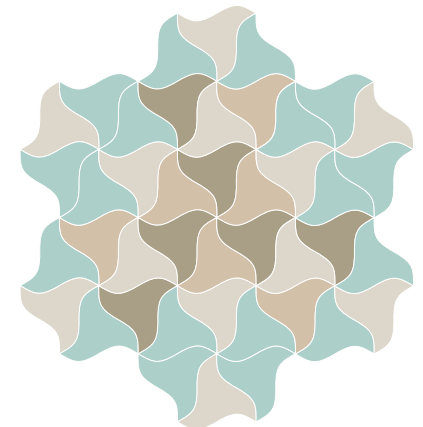

273 x 200 cm

7 Einheiten
7 Units

273 x 294 cm

6 Einheiten
6 Units

109 x 578 cm

TEPPICH MUSTER

CARPET PATTERNS

Farben
Colors

4x 2x

2x 2x

2x 2x

2x 2x 2x

3x 2x 12x

3x 3x 2x 6x

3x 3x 3x

6x 3x 1x 2x