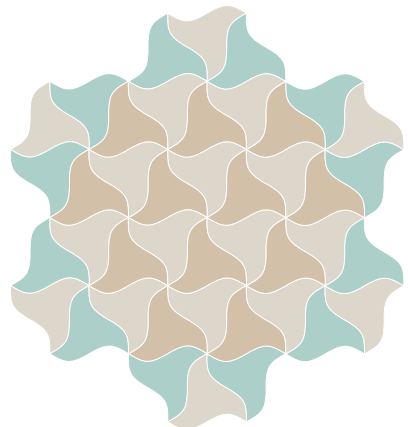

273 x 200 cm

7 Einheiten
7 Units

273 x 294 cm

6 Einheiten
6 Units

109 x 578 cm

TEPPICH MUSTER

CARPET PATTERNS

Farben
Colors

4x 2x

2x 2x

2x 2x

2x 2x 2x

3x 2x 12x

3x 3x 2x 6x

3x 3x 3x

6x 3x 1x 2x