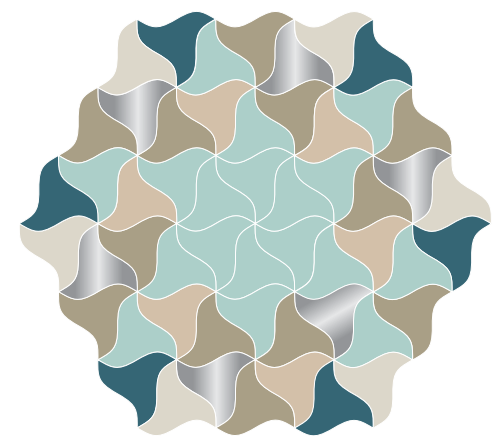

1x 2x
3x 1x
6x 6x

2x 5x
1x 6x