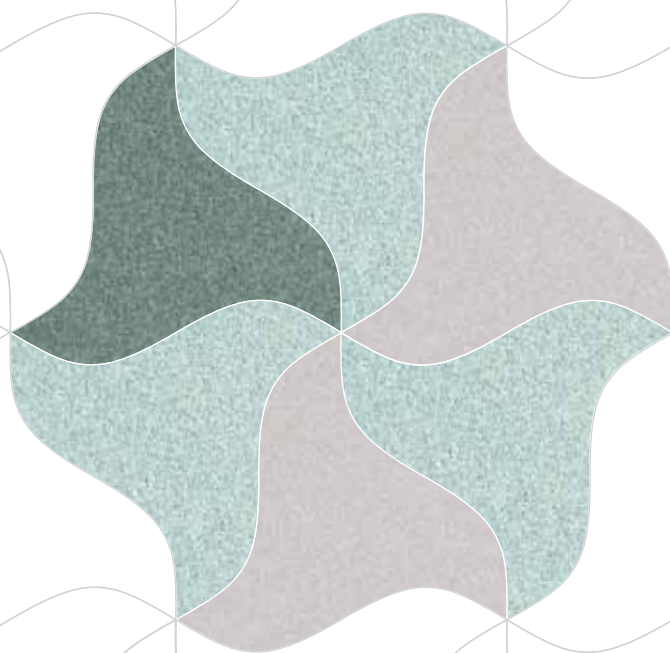

BLOOM

**SCALE
LIVING**

CREATED BY YOU

FORMEN, FARBEN & MATERIALIEN

SHAPES, COLORS & MATERIALS

CUT

MESH_S

BLOOM

Teppichfliesen als Bausteine der eigenen Kreativität: Die Kollektion SCALE LIVING umfasst Fliesenformen, die so ungewöhnlich sind wie farbenfroh.

Teppichfliesen als Bausteine der eigenen Kreativität: Die Kollektion SCALE LIVING umfasst Fliesenformen, die so ungewöhnlich sind wie farbenfroh.

COLORSCALE

Indigo 000X

Purple 000X

Amber 000X

Aqua 000X

Coral 000X

GREYSCALE

Dark 000X

Variiert man die Verlegerichtung lassen sich dezente Helligkeitsunterschiede im sonst monochromen Gesamtbild erzeugen.

TEPPICH FORMEN CARPET SHAPES

Einheiten
Units

Teppich 6 Fliesen
Leder & Metall 1 Fliese