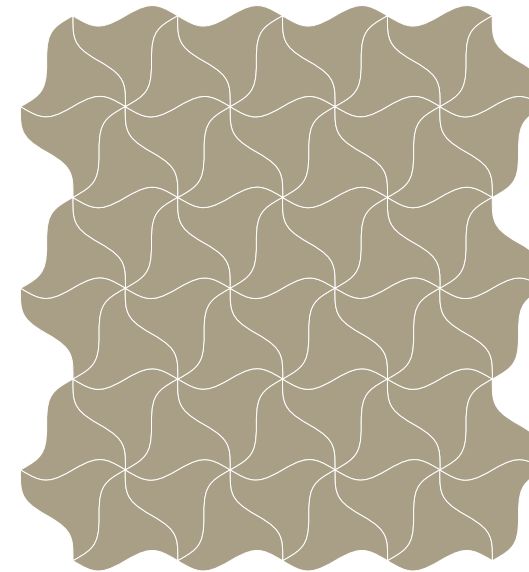

Die patentierte Rückenbeschichtung sorgt – auf glatten Untergründen wie Parkett oder Stein – für einen Adhäsionseffekt der Fliesen.

Variiert man die Verlegerichtung lassen sich dezente Helligkeitsunterschiede im sonst monochromen Gesamtbild erzeugen.

Variiert man die Verlegerichtung lassen sich dezente Helligkeitsunterschiede im sonst monochromen Gesamtbild erzeugen.

TEPPICH FORMEN CARPET SHAPES

Einheiten
Units

Teppich 6 Fliesen
Leder & Metall 1 Fliese

Carpet 6 Tiles
Leather & Metal 1 Tile

4 Einheiten
4 Units

218 x 189 cm

273 x 200 cm

9 Einheiten
9 Units

273 x 294 cm

328 x 294 cm

6 Einheiten
6 Units

273 x 200 cm

7 Einheiten
7 Units

273 x 294 cm

6 Einheiten
6 Units

109 x 578 cm

TEPPICH MUSTER

CARPET PATTERNS

Farben
Colors