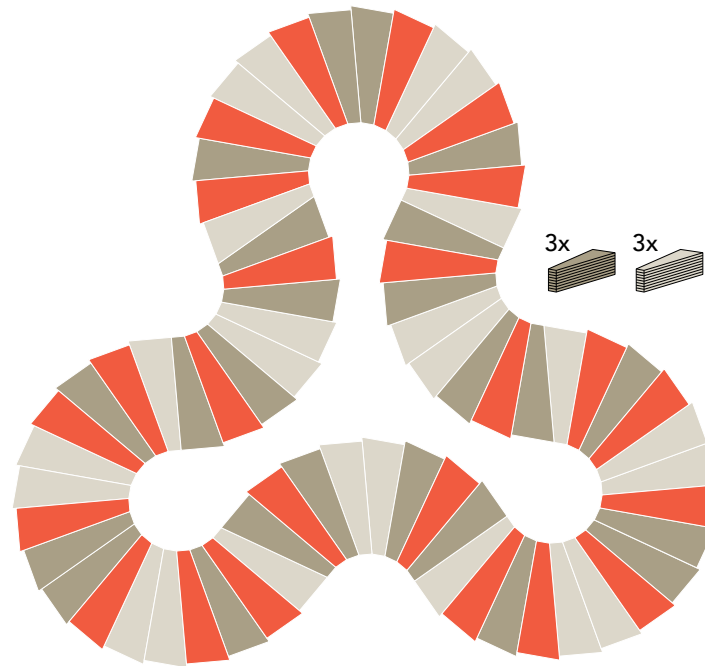

TEPPICH MUSTER CARPET PATTERNS

Farben
Colors