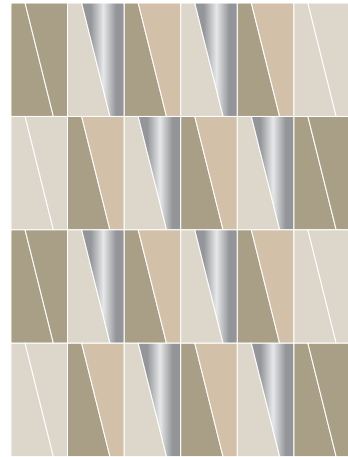

TEPPICH MUSTER CARPET PATTERNS

Farben
Colors