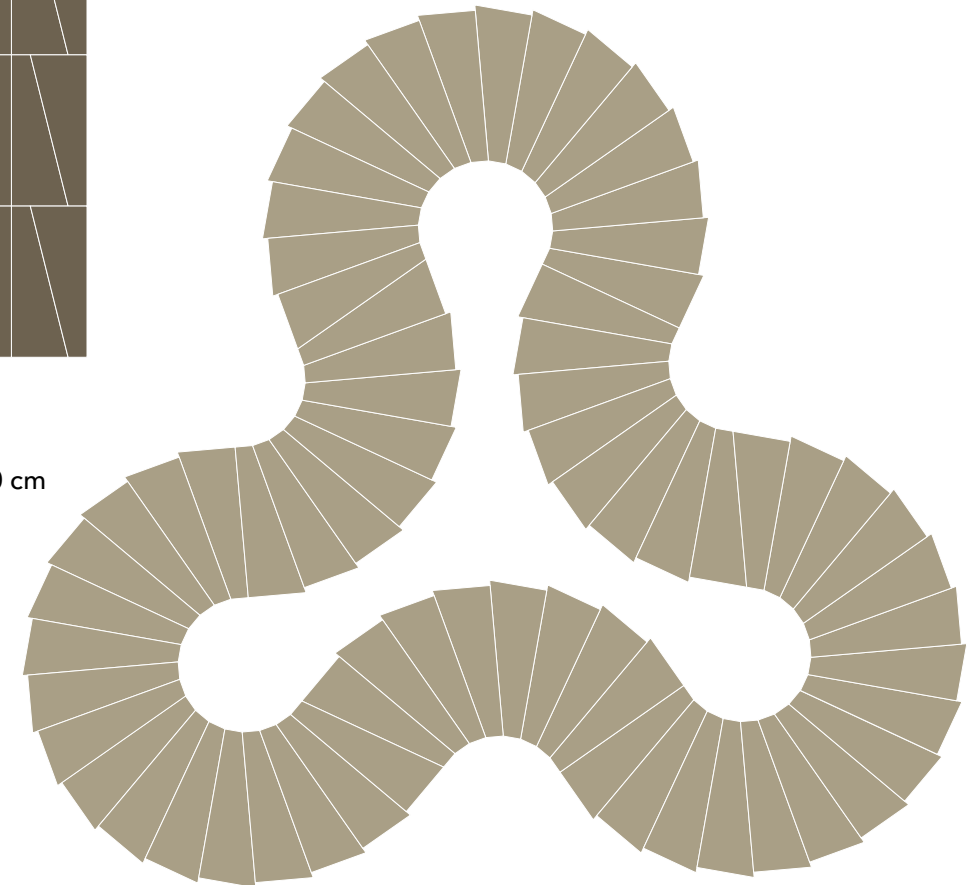

285 x 240 cm

2 Einheiten
2 Units

144 x 309 cm

80 x 320 cm

Ø 240 cm

9 Einheiten
9 Units

500 x 460 cm

TEPPICH MUSTER CARPET PATTERNS