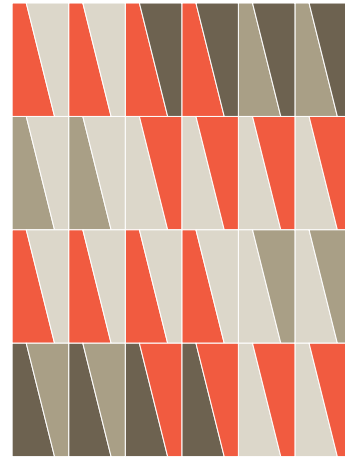

TEPPICH MUSTER CARPET PATTERNS

Farben
Colors