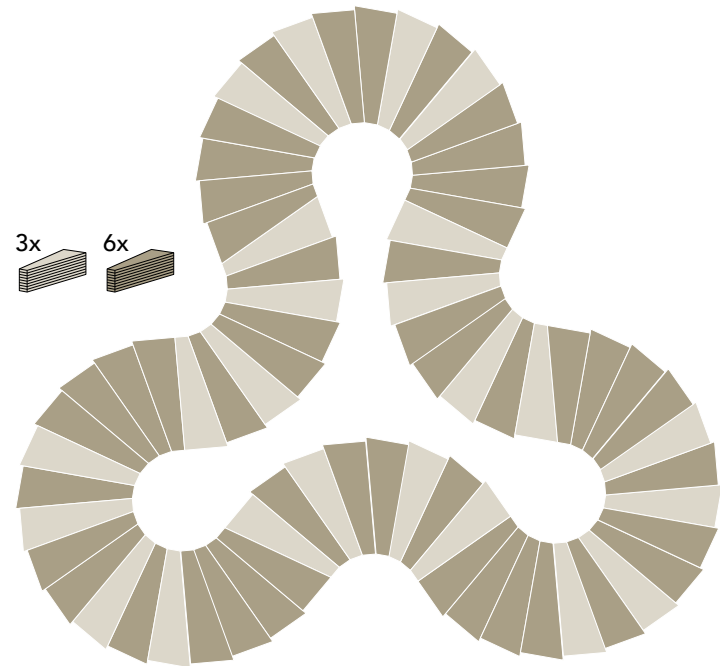

TEPPICH MUSTER CARPET PATTERNS

Farben
Colors